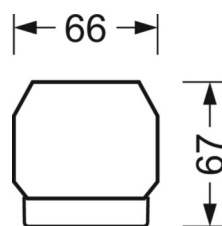

## Механика

цвет корпуса	черный RAL 9005
размеры (LxWxH/DxH)	1531mm x 55mm x 37mm
вес (нетто)	1.9kg
Вид монтажа	сборка трековых систем, световая структура

## DEEP-LINK

<https://www.regiolux.de/ru/article/19470004154>

Ссылка	LED 4000lm 865
ηLB	100 %
Φ ↓/↑	90 % / 10 %
UGR поп./вдоль	24.2 / 23.6

размеры

L	1531 mm	Длина
B	55 mm	Ширина
H	37 mm	Высота