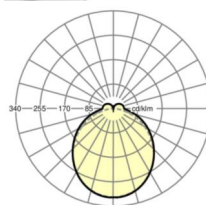

## Оптика

Оснастка	LED, цветопередача/оттенок света CRI ≥ 80 / 6500K
Допуск для координаты цветности (MacAdam)	3SDCM
Номинальный световой поток	3953lm
Срок службы LED	50000h L80/B10 (Tq 45°C)
светоотдача светильников	154lm/W
Угол излучения	115° (C0) / 110° (C90)
UGR поп./вдоль	24.2 / 23.6

## Механика

цвет корпуса	черный RAL 9005
размеры (LxWxH/DxH)	1531mm x 55mm x 37mm
вес (нетто)	1.9kg
Вид монтажа	сборка трековых систем, световая структура

## DEEP-LINK

<https://www.regiolux.de/ru/article/19470004154>

Ссылка	LED 4000lm 865
ηLB	100 %
Φ ↓/↑	90 % / 10 %
UGR поп./вдоль	24.2 / 23.6

размеры

L	1531 mm	Длина
B	55 mm	Ширина
H	37 mm	Высота